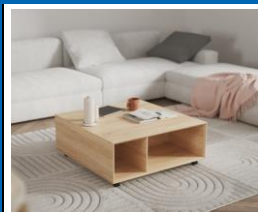

TABLE BASSE

n°078 San Remo
80 cm, P : 80 cm, H : 33,6 cm

PRIX DU MODÈLE*

390 € (TVA 20%)

Dont éco-mobilier : 0,66 €

(TVA 20%)

Hors éco-mobilier 389,34 €

*Le prix indiqué est un prix de vente conseillé chaque franchisé étant libre de fixer ses prix. Ce prix est indiqué TTC, hors accessoires, livraison et pose.