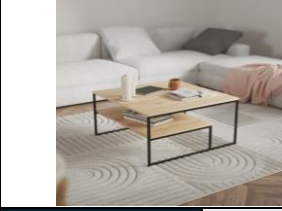

TABLE BASSE

n°078 San Remo
LxPxH : 80 cm x 80 cm x 41,9 cm

PRIX DU MODÈLE*	490 € (TVA 20%)	Dont éco-mobilier : 0,66 €
	(TVA 20%)	Hors éco-mobilier 489,34 €

*Le prix indiqué est un prix de vente conseillé chaque franchisé étant libre de fixer ses prix. Ce prix est indiqué TTC, hors accessoires, livraison et pose.